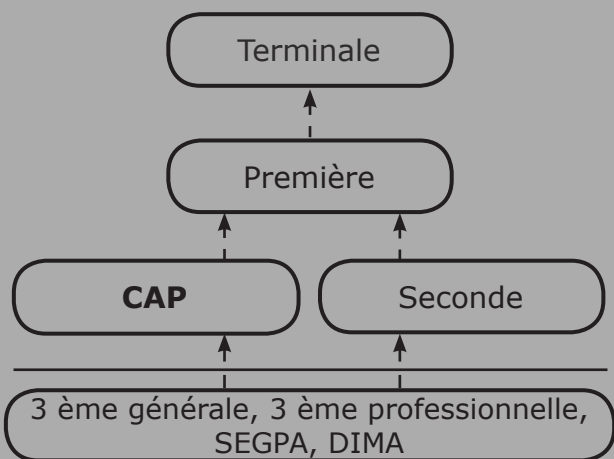

BAC PRO Maintenance des Matériels Agricoles

SALAIRE

	Moins de 18 ans	18-20 ans	21 ans et plus
1 ère année	25% du smic	41% du smic	53% du smic
2 ère année	37% du smic	49% du smic	61% du smic
3 ère année	53% du smic	65% du smic	78% du smic